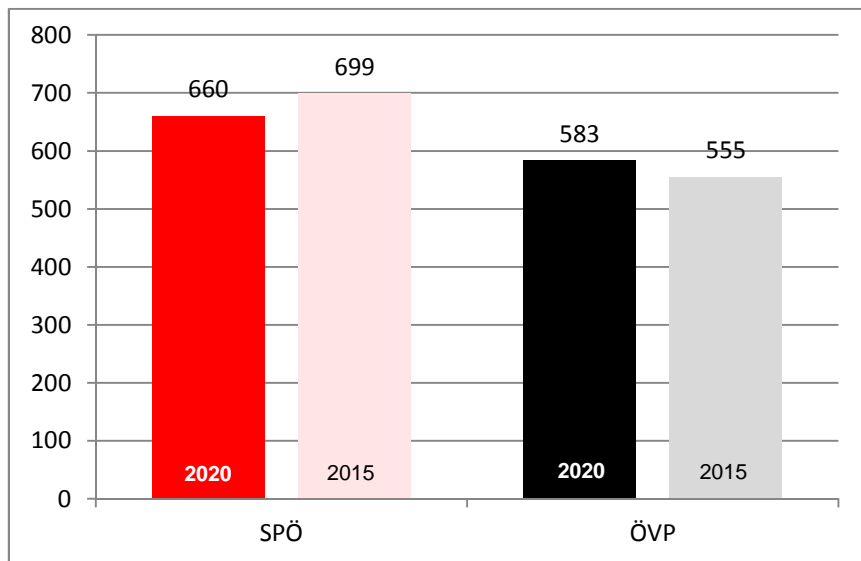

Marktgemeinde St. Martin-Karlsbach

Gemeinderatswahl 26. Jänner 2020

Stimmen

Mandate

	Ergebnis 2020		Ergebnis 2015		Vergleich 2020 - 2015	
	Stimmen	%	Stimmen	%	Stimmen	%
Wahlberechtigte	1572		1644		-72	
Abgegebene	1263	80,34%	1282	77,98%	-19	-1,50%
Ungültige	20	1,58%	28	2,18%	-8	-0,63%
Gültige	1243	98,42%	1254	97,82%	-11	-0,87%

Davon entfielen auf die Parteien

					Mandatsstand		
	Stimmen	%	Stimmen	%	2020	2015	+ -
SPÖ	660	53,10%	699	55,74%	10	11	-1
ÖVP	583	46,90%	555	44,26%	9	8	+1

**Marktgemeinde St. Martin-Karlsbach
Gemeinderatswahl 26. Jänner 2020**