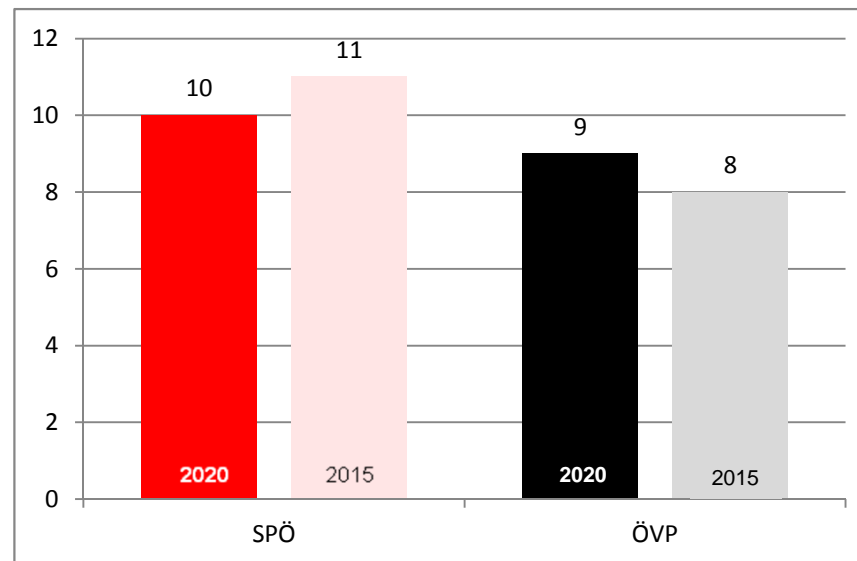

Marktgemeinde St. Martin-Karlsbach

Gemeinderatswahl 26. Jänner 2020

Stimmen

Mandate

	Ergebnis 2020		Ergebnis 2015		Vergleich 2020 - 2015	
	Stimmen	%	Stimmen	%	Stimmen	%
Wahlberechtigte	1572		1644		-72	
Abgegebene	1263	80,34%	1282	77,98%	-19	-1,50%
Ungültige	20	1,58%	28	2,18%	-8	-0,63%
Gültige	1243	98,42%	1254	97,82%	-11	-0,87%

Davon entfielen auf die Parteien

					Mandatsstand		
	Stimmen	%	Stimmen	%	2020	2015	+ -
SPÖ	660	53,10%	699	55,74%	10	11	-1
ÖVP	583	46,90%	555	44,26%	9	8	+1

**Marktgemeinde St. Martin-Karlsbach
Gemeinderatswahl 26. Jänner 2020**