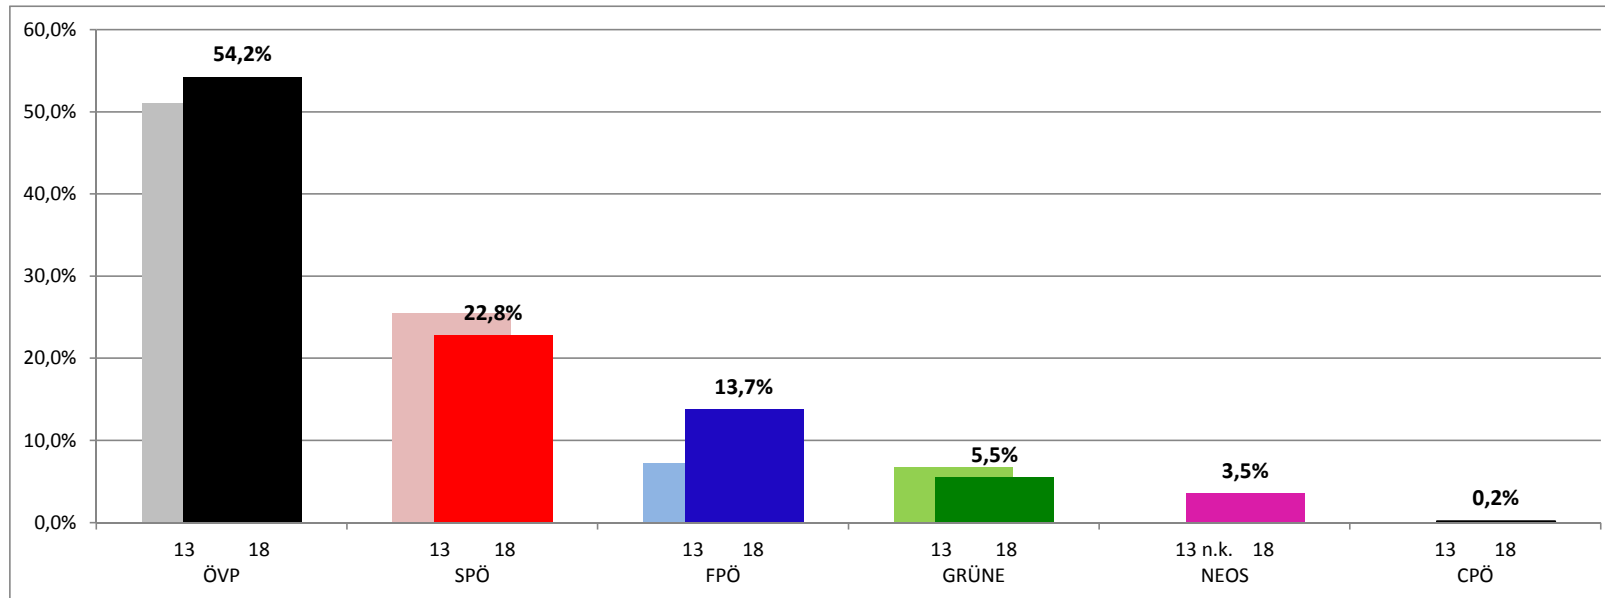

MARKTGEMEINDE ST. MARTIN - KARLSBACH

Landtagswahl 28. Jänner 2018

	Ergebnis 2018		Ergebnis 2013		Vergleich 2018 - 2013	
	Anzahl	%	Anzahl	%	Anzahl	%
Wahlberechtigte	1463		1493		-30	-2,01
Abgegeben	1094	74,8	1203	80,6	-109	-5,80
Ungültig	23	2,1	18	1,5	+5	+0,61
Gültig	1071	97,9	1185	98,5	-114	-0,61
Davon entfallen auf die Parteien						
ÖVP	581	54,2	605	51,1	-24	+3,19
SPÖ	244	22,8	302	25,5	-58	-2,70
FPÖ	147	13,7	86	7,3	+61	+6,47
GRÜNE	59	5,5	80	6,8	-21	-1,24
NEOS	38	3,5	n. k.		n. k.	
CPÖ	2	0,2	6	0,5	-4	-0,32