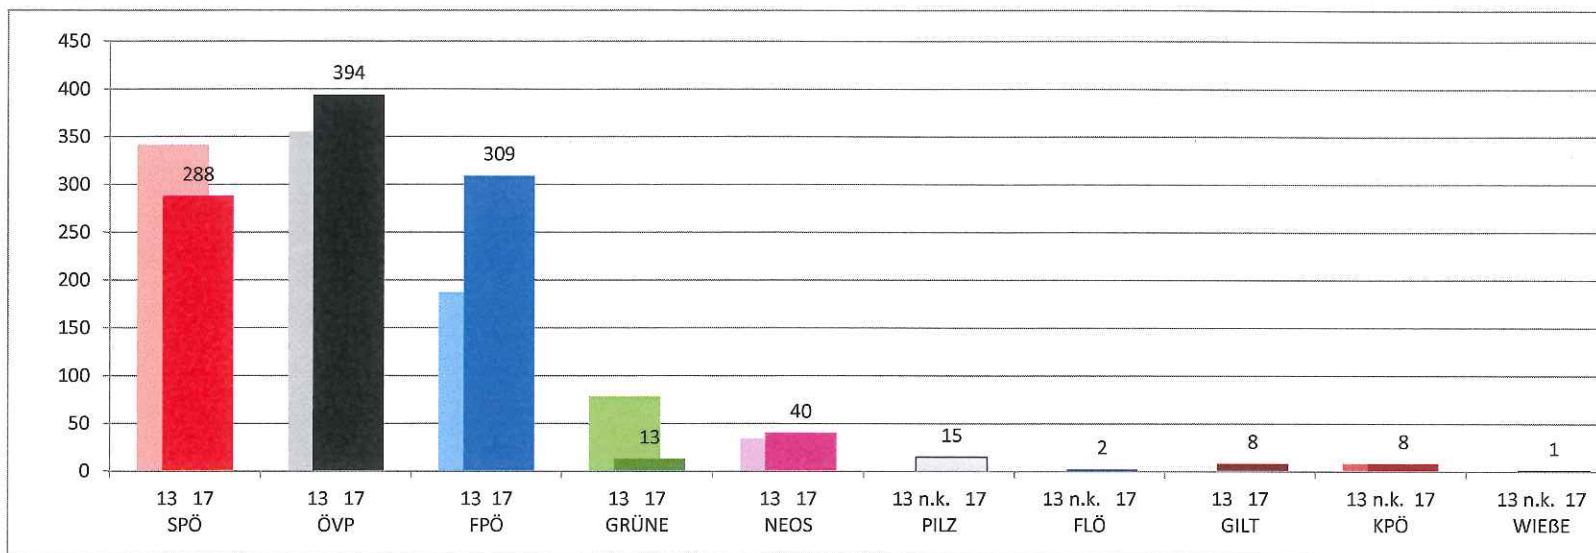

MARKTGEMEINDE ST. MARTIN - KARLSBACH

NATIONALRATSWAHL 15. Oktober 2017

	Ergebnis 2017		Ergebnis 2013		Vergleich 2017 - 2013	
	Anzahl	%	Anzahl	%	Anzahl	%
Wahlberechtigte	1394		1437		-43	-3,0
Abgegeben	1097	78,7	1099	76,5	-2	+2,2
Ungültig	19	1,7	27	2,5	-8	-0,7
Gültig	1078	98,3	1072	97,5	+6	+0,7
Davon entfallen auf die Parteien						
SPÖ	288	26,7	341	31,8	-53	-5,1
ÖVP	394	36,5	356	33,2	+38	+3,3
FPÖ	309	28,7	187	17,4	+122	+11,2
GRÜNE	13	1,2	78	7,3	-65	-6,1
NEOS	40	3,7	34	3,2	+6	+0,5
PILZ	15	1,4	0	0,0	+15	+1,4
FLÖ	2	0,2	0	0,0	+2	+0,2
GILT	8	0,7	0	0,0	+8	+0,7
KPÖ	8	0,7	8	0,7	+0	-0,0
WIEBE	1	0,1	0	0,0	+1	+0,1

zusätzlich Briefwahlkarten ausgeg.

159

11,4%